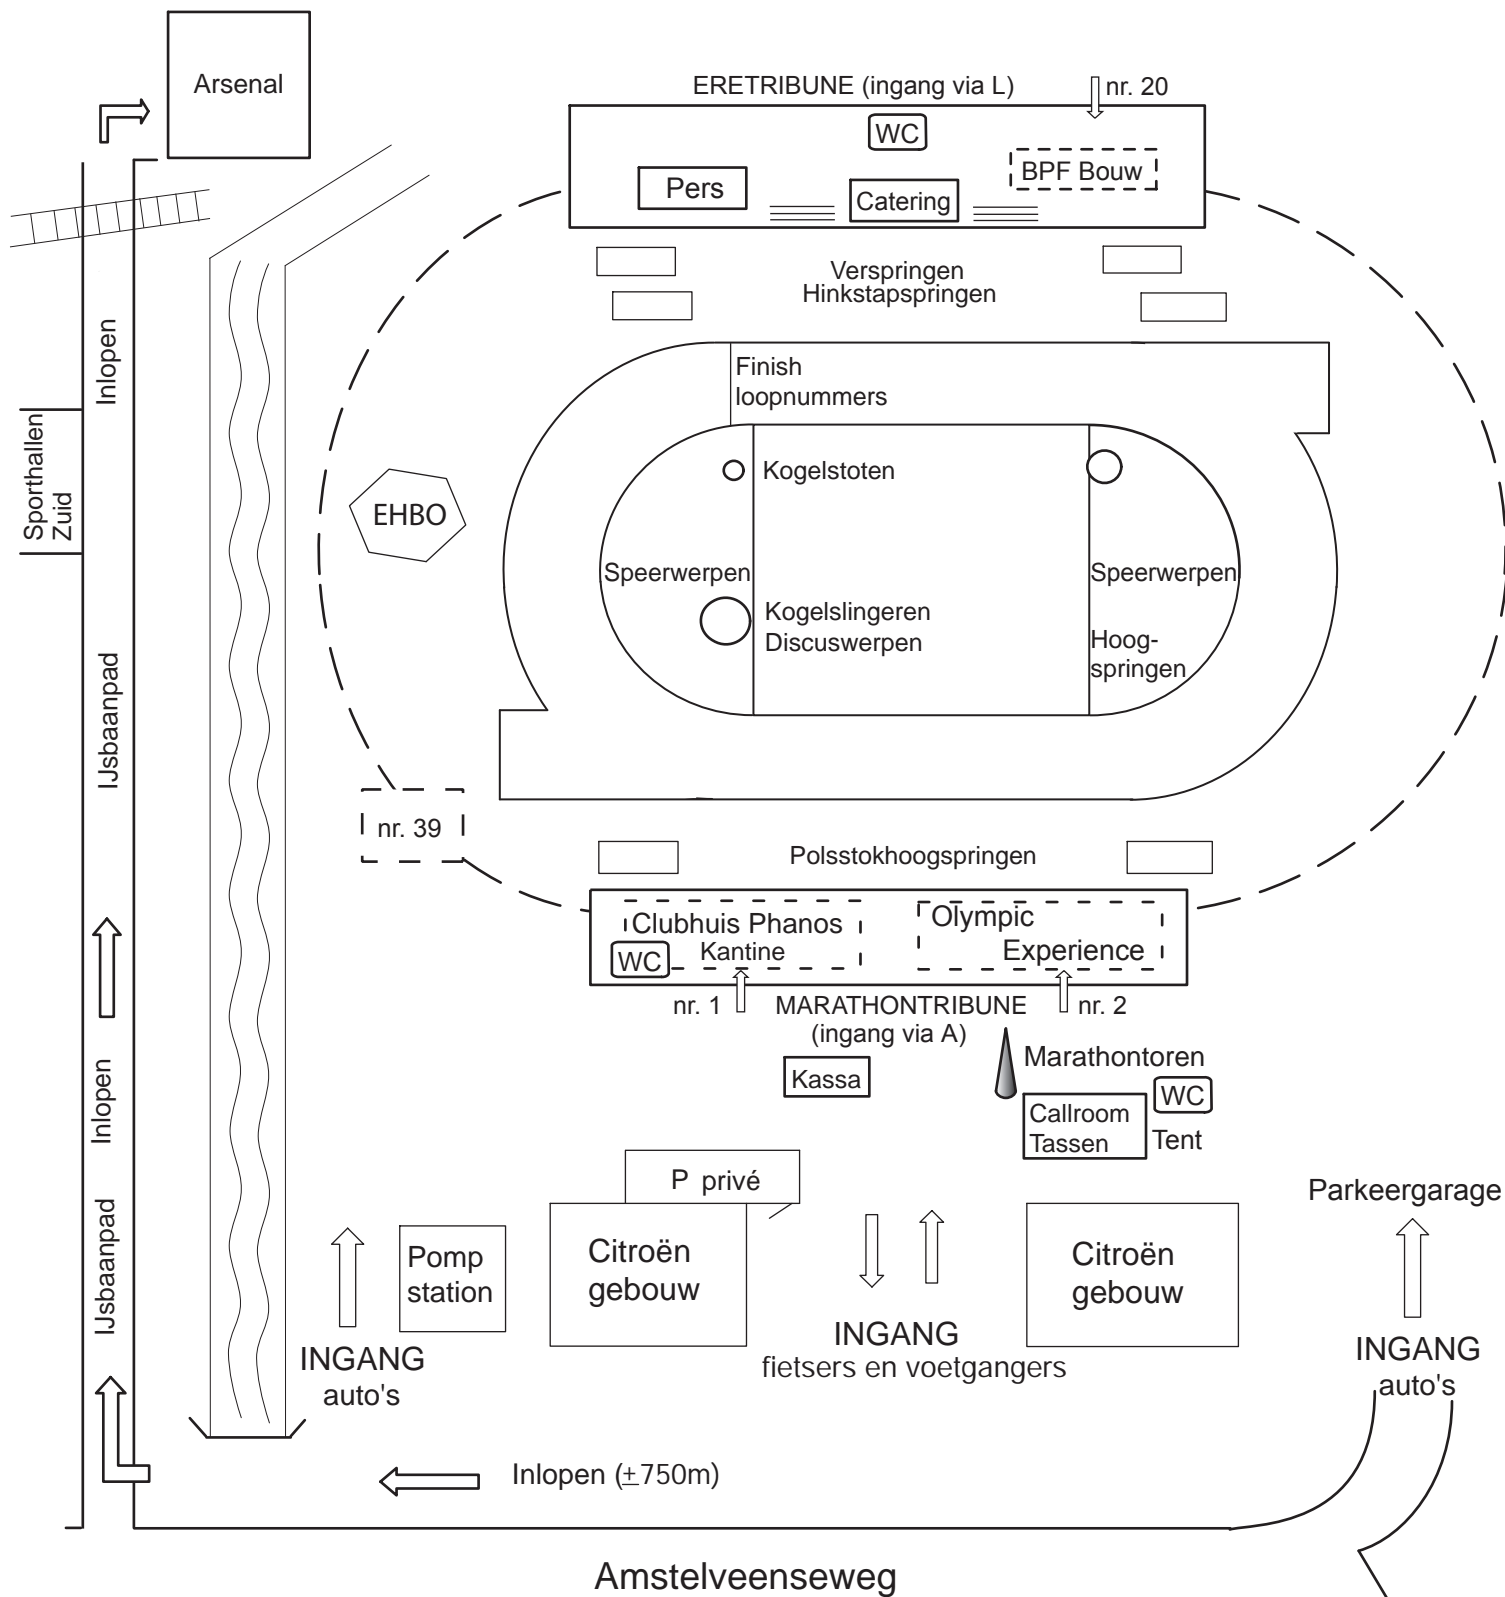

OLYMPISCH STADION EN OMGEVING

Olympisch Stadion nr. 1

- (Clubhuis Phanos)
- Kantine
 - Startnummerbureau
 - Meldbureau
 - Kleedkamers
 - Materiaalkeuring

Olympisch Stadion nr. 2

- (Olympic Experience)
- Massage & fysiotherapie
 - Wedstrijdsecretariaat

Olympisch Stadion nr. 39

- (Stichting Topsport Amsterdam)
- Dopingcontrole

Olympisch Stadion nr. 20

- (BPF Bouw)
- VIPs
 - Vrienden van de KNAU
 - Vertrek Ceremonie
 - Protocollaire